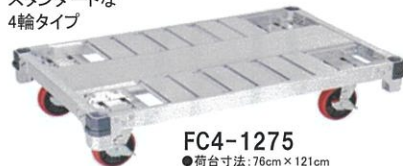

FC4-1275

- ●荷台寸法: 76cm × 121cm
- ●荷台高さ: 25.0cm
- ●質量: 24.5kg
- ●本体価格: ¥153,200

85,800円

(税込 94,380円)

安定した走行の
6輪タイプ

FC6-1275

- ●荷台寸法: 76cm × 121cm
- ●荷台高さ: 25cm
- ●質量: 29.5kg
- ●本体価格: ¥167,000

93,800円

(税込 103,180円)