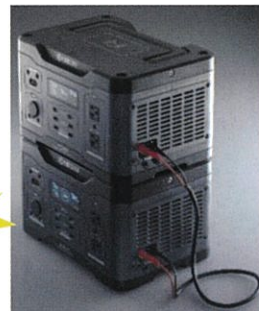

並列接続で出力・容量アップ