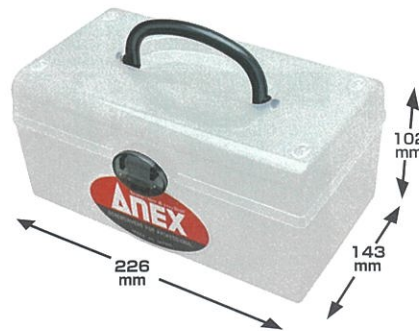

お買得品

各種工具・総合ドライバーメーカー

アネックスツール 株式会社

https://www.anextool.co.jp/

本社 〒955-0055 新潟県三条市塚野目2201

TEL:0256-32-6321(代) FAX:0256-32-6373

福岡営業所 〒812-0015 福岡県福岡市博多区山王1丁目13番35号

TEL:092-473-0155 FAX:092-473-0181

〒942 新潟県上越市大子私村新田 2481520216

株式会社 保坂屋
TEL:0255) 43-1323(代)
FAX:0255) 43-2806

※詳しくは各営業担当までお問い合わせください。