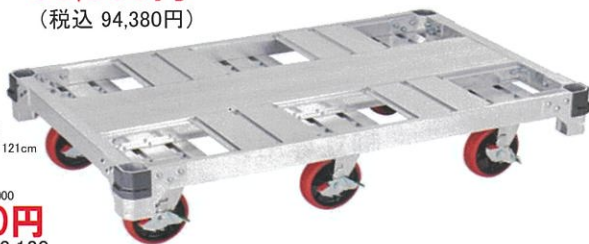

軽量仕様の強力タイプ