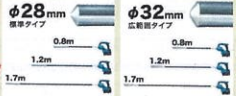

高負荷作業は

40V^{max}

選べる
シャフト

充電式バイブレーターセット

VR001GZAM & BL4040F② & 2口充電器
(本体のみ、20φ1.2Mシャフト)

合計税込定価 **¥173,910** 税込 **¥106,370**

8口充電

NEW