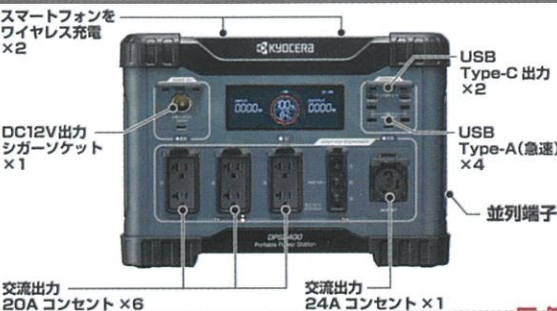

京セラインダストリアルツールズ(株)

(株)保坂屋 2025春季工具フェア

非常時の電源確保や現場作業・アウトドアに最適なポータブル電源

電源の無い場所での
電気機器の使用に

ポータブル電源

DPS600

- ●スマートフォンをワイヤレス充電できる
- ●出力アップの並列運転に対応
- ●暗い場所で役立つ大型LEDライト付

正弦波インバーター搭載 509.6Wh

希望小売価格 ¥140,000(税別)

税別 ¥91,000

(税込 ¥100,100)

ポータブル電源

DPS1000

- ●スマートフォンをワイヤレス充電できる
- ●出力アップの並列運転に対応
- ●暗い場所で役立つ大型LEDライト付

正弦波インバーター搭載 1,019Wh

希望小売価格 ¥240,000(税別)

税別 ¥156,000

(税込 ¥171,600)

ポータブル電源

DPS1800

- ●スマートフォンをワイヤレス充電できる
- ●出力アップの並列運転に対応
- ●暗い場所で役立つ大型LEDライト付

正弦波インバーター搭載 1,601.5Wh

希望小売価格 ¥300,000(税別)

税別 ¥181,400

(税込 ¥195,540)

ソーラーパネル充電にも対応

※ソーラーパネルは別売です

並列接続で出力・容量アップ

※並列接続コードは別売です

定格出力2400W&急速充電対応!

新発売! ポータブル電源

ポータブル電源
DPS2400

■ 使用回数・時間の目安*3

スマートフォン (11Wh) 185回	ノートPC (60Wh) 32回	小型冷蔵庫 (60Wh) 32~64時間
ブレンダー (500W) 3.7時間	コーヒーメーカー (1,000W) 1.8時間	ノンフライヤー (1,500W) 1.2時間
グラインダー (定格 730W) 約 158分	コンクリートハンマー (定格 1,050W) 約 110分	集じん機 (定格 1,150W) 約 100分

*3 周囲の温度や電池の状態により変動します。
電動工具類、モーター類の一部は起動電流が大きく使用できないことがあります。

■ バスルー充電対応

ポータブル電源を家庭用コンセントから充電しながら、その他の電化製品に給電できます。ポータブル電源を常に満充電に保て、コンセントが一つしかなくても、複数に給電が可能です。

■ EPS 機能搭載

バスルー充電中に停電になった場合、給電がポータブル電源に自動的に切り替わり、中断のない電力供給を行います。(無停電電源としての使用は不可)

■ 並列運転に対応

並列接続ケーブル(別販売品)で2台のポータブル電源を接続、同時に稼働させることにより、出力電力・電池容量がアップします。

現場作業や
防災対策に最適!

充電時間
2時間

大容量
2,150.4Wh

リン酸鉄リチウムイオン電池

NEW
新商品!

1年保証

希望小売価格 ¥372,000(税別)

税別 ¥242,000

(税込 ¥266,200)

電源確保・災害用に! 発電機

発電機

EG1180 エンジン発電機

- ●負荷に応じてエンジン回転数を制御する省エネモード
- ●高品質な電気を安定供給する正弦波インバーター搭載
- ●出力1.8kVAで質量18.5kg

オイルアラート 周波数切替 真正正弦波インバーター搭載

希望小売価格 ¥170,000(税別)

税別 ¥101,400

(税込 ¥111,540)

発電機

EG1300 エンジン発電機

- ●負荷に応じてエンジン回転数を制御する省エネモード
- ●高品質な電気を安定供給する正弦波インバーター搭載
- ●出力3kVAで質量38.5kg

オイルアラート 周波数切替 真正正弦波インバーター搭載

希望小売価格 ¥283,000(税別)

税別 ¥184,000

(税込 ¥202,400)